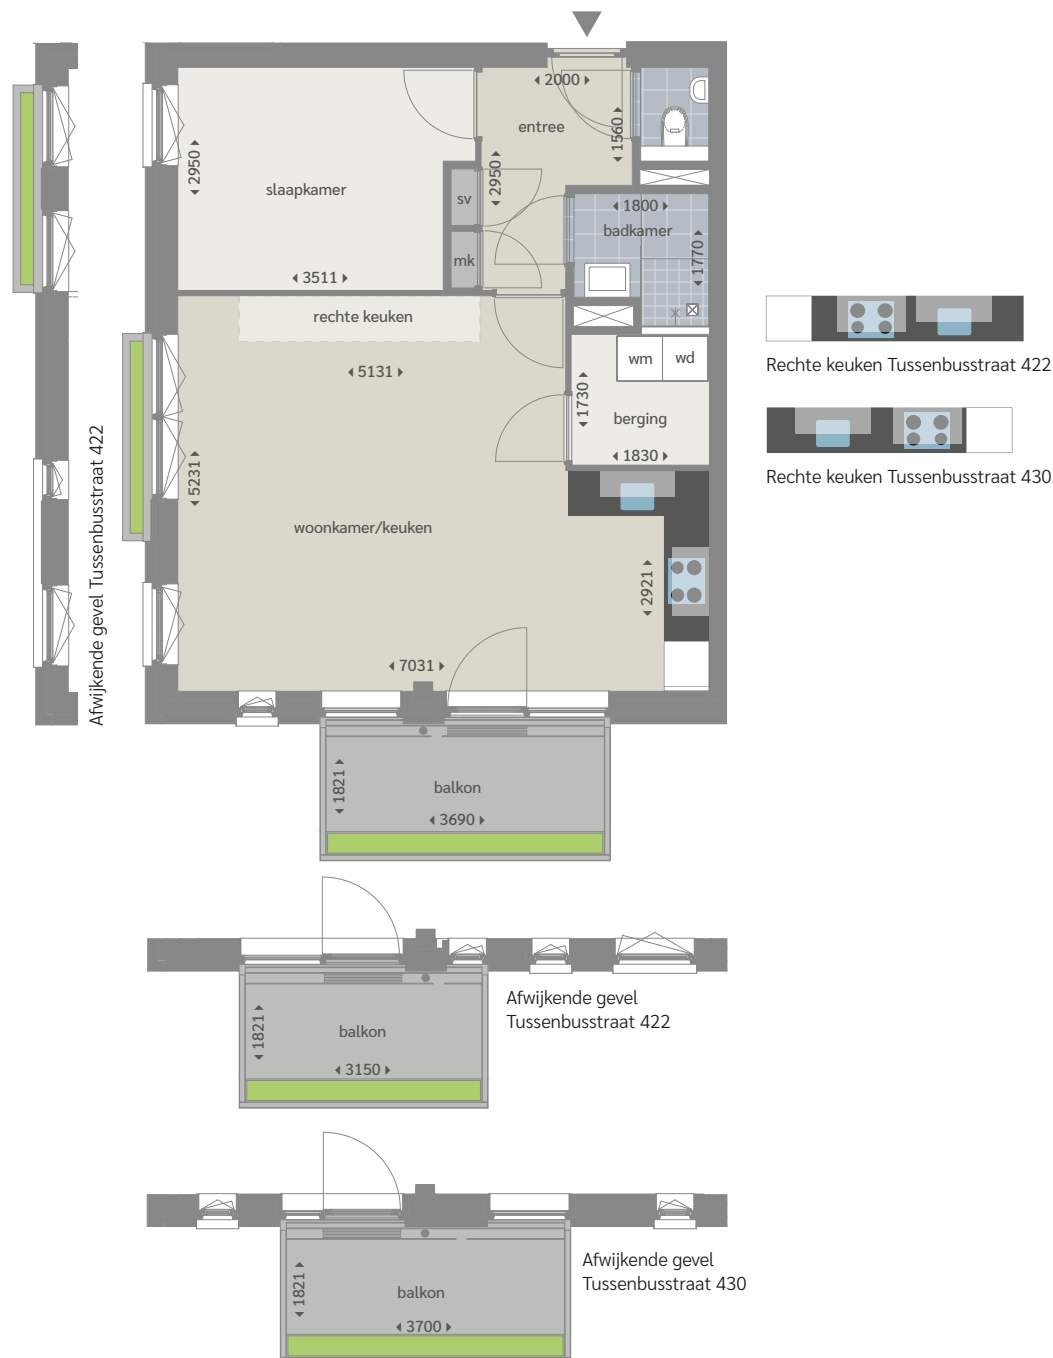

TYPE E-e

Tweekamerappartement - ca. 58 m²

1^e verdieping: Tussenbusstraat 414

2^e verdieping: Tussenbusstraat 422

3^e verdieping: Tussenbusstraat 430

Woonkamer met open keuken en deur naar balkon • Bribus keuken in hoekopstelling voorzien van zwart composiet aanrechtblad en inbouwapparatuur: koelvriescombinatie, combimagnetron, inductiekookplaat, wandschouwkap en vaatwasser • Een slaapkamer • Badkamer voorzien van douche met glazen douchewand en wastafel (indeling douchehoek is indicatief) • Separaat toilet • Berging voorzien van opstelplaats voor wasmachine en droger • Stadsverwarming • Vloerverwarming • Vaste plantenbakken (verzorging en onderhoud door bewoner)

wm = opstelplaats wasmachine
wd = opstelplaats wasdroger
mk = meterkast
sv = stadsverwarming